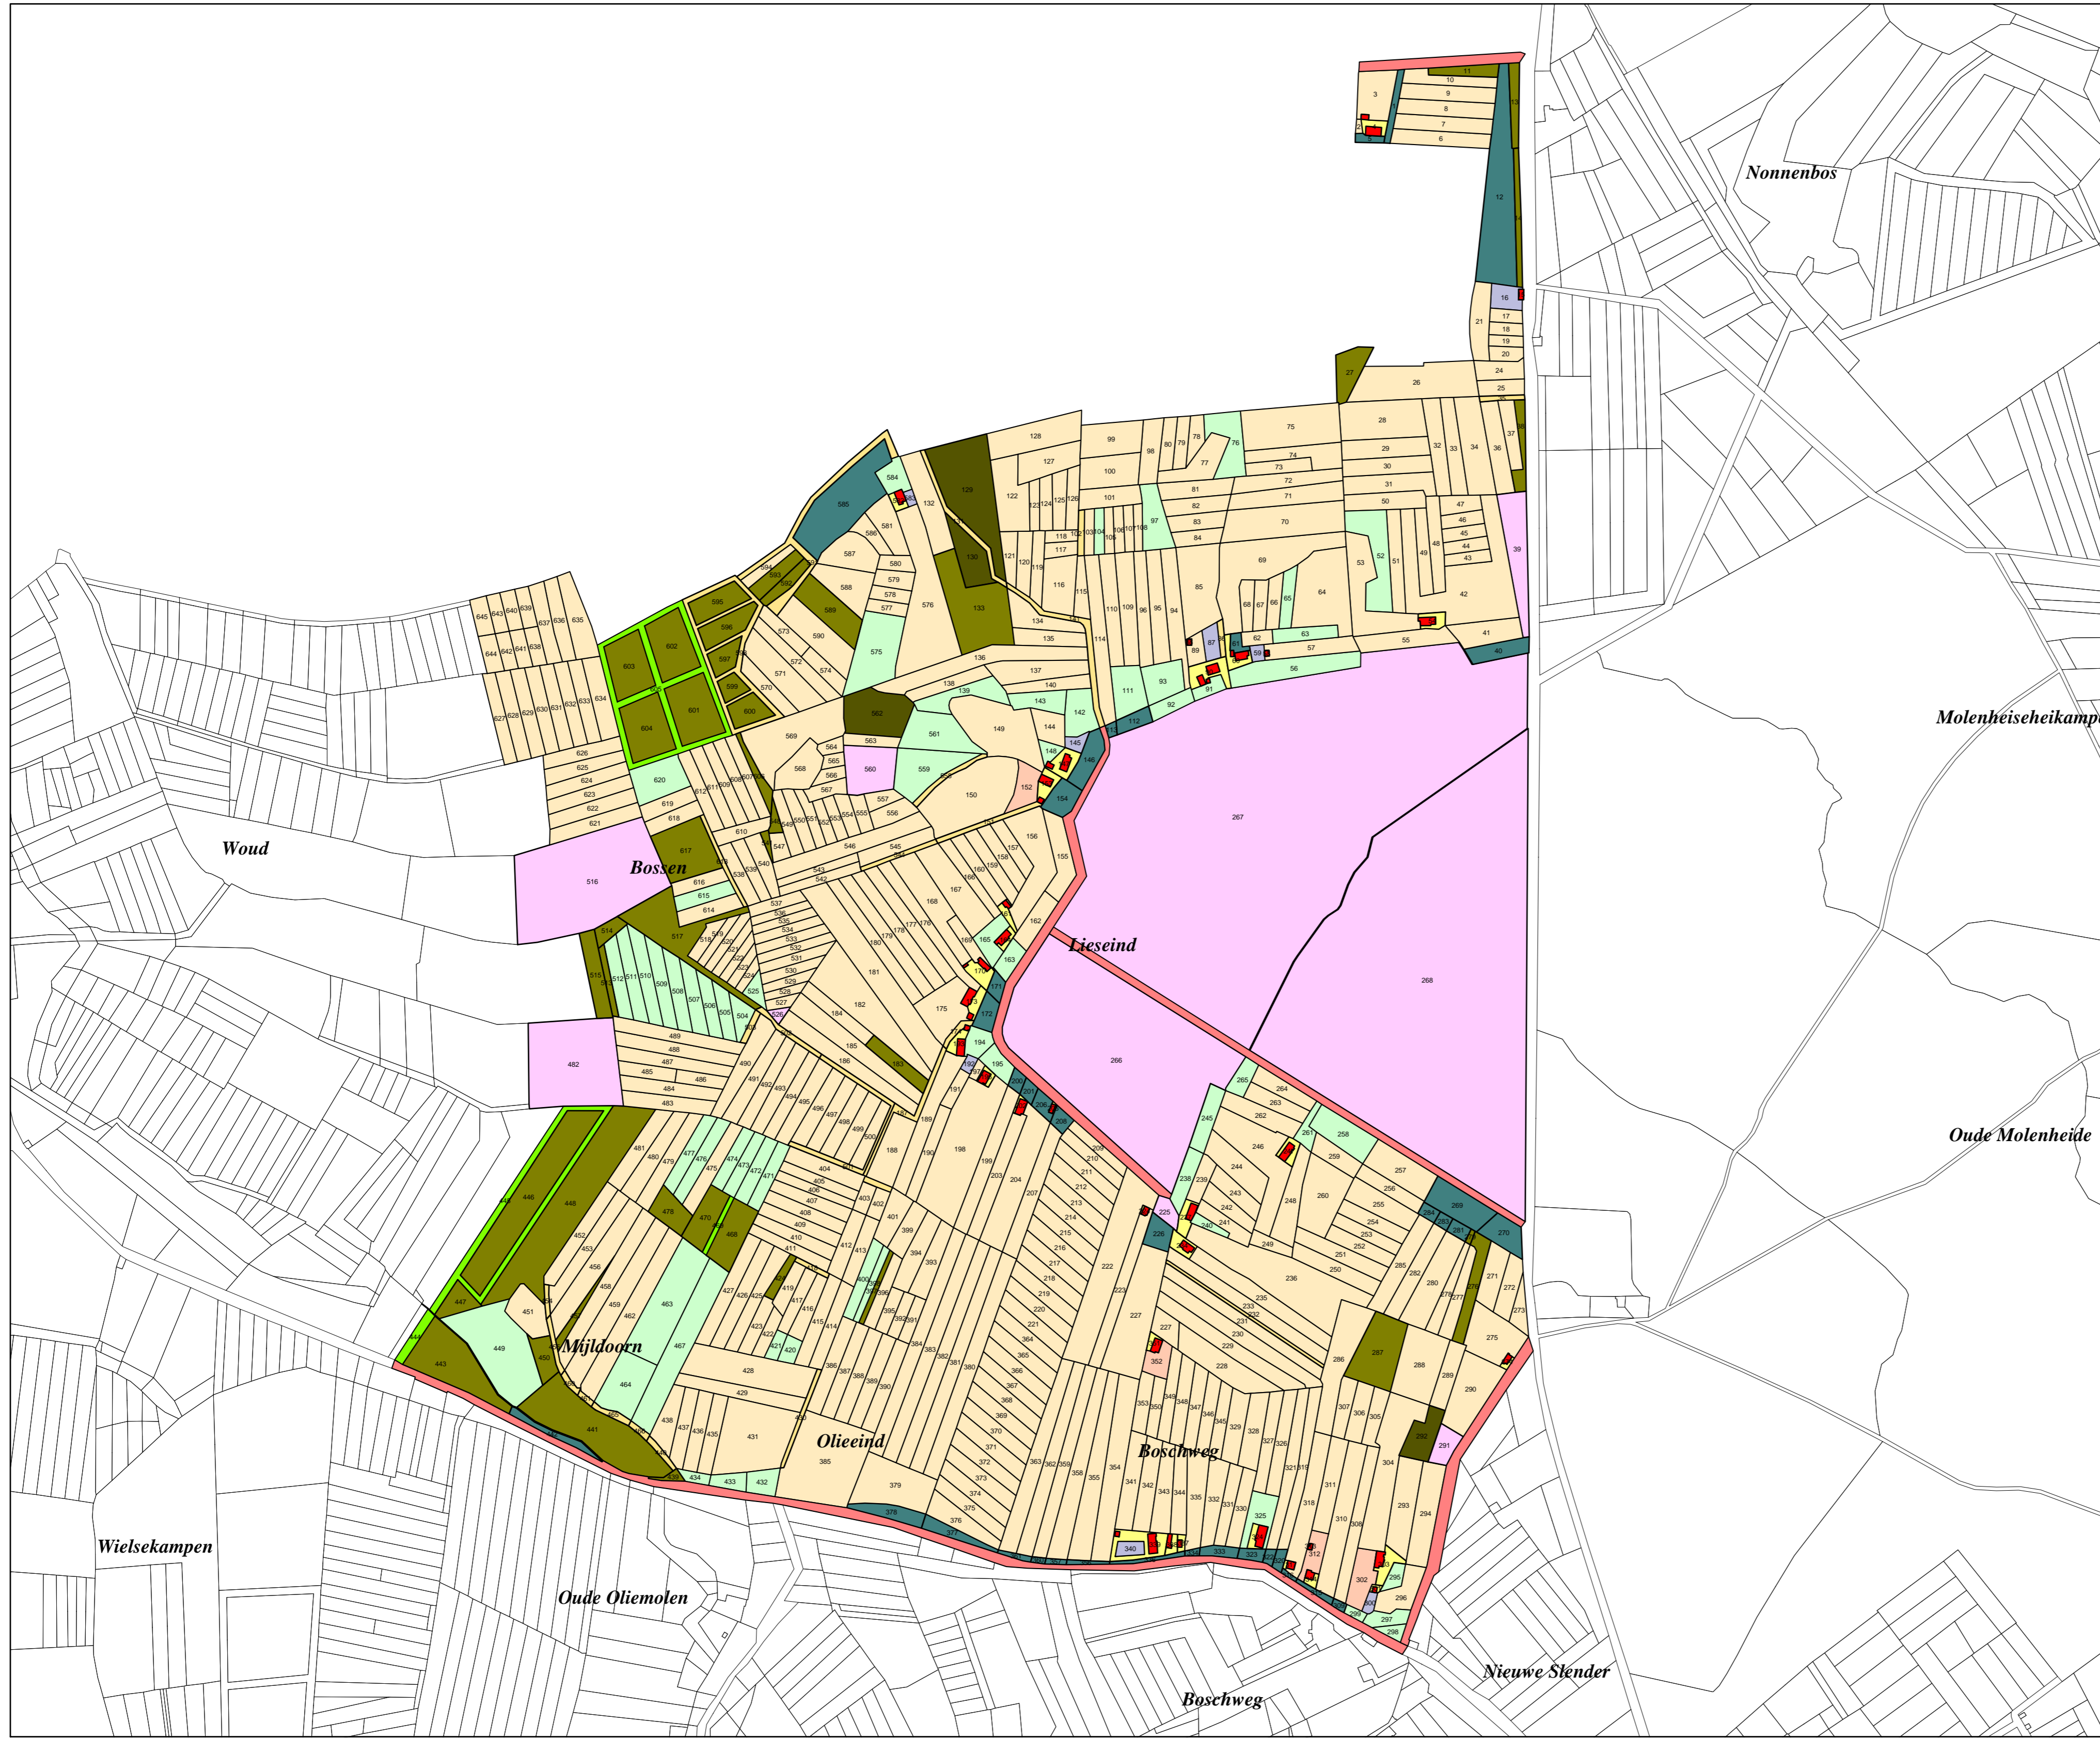

Kadastrale Kaart 1832
Schijndel
Sectie B Blad 1

Grondgebruik

- boomgaard
- bos tot vermaak
- bouwland
- dreef
- erf
- heide
- kanaaldijk en wegen
- kerkhof
- mastbos
- moeras
- opgaande bomen
- reiweg
- schaarbos en schaarhout
- tuin
- water
- weiland
- bebouwing
- kerkelijke bebouwing
- wegen

Schaal: 1:5.500