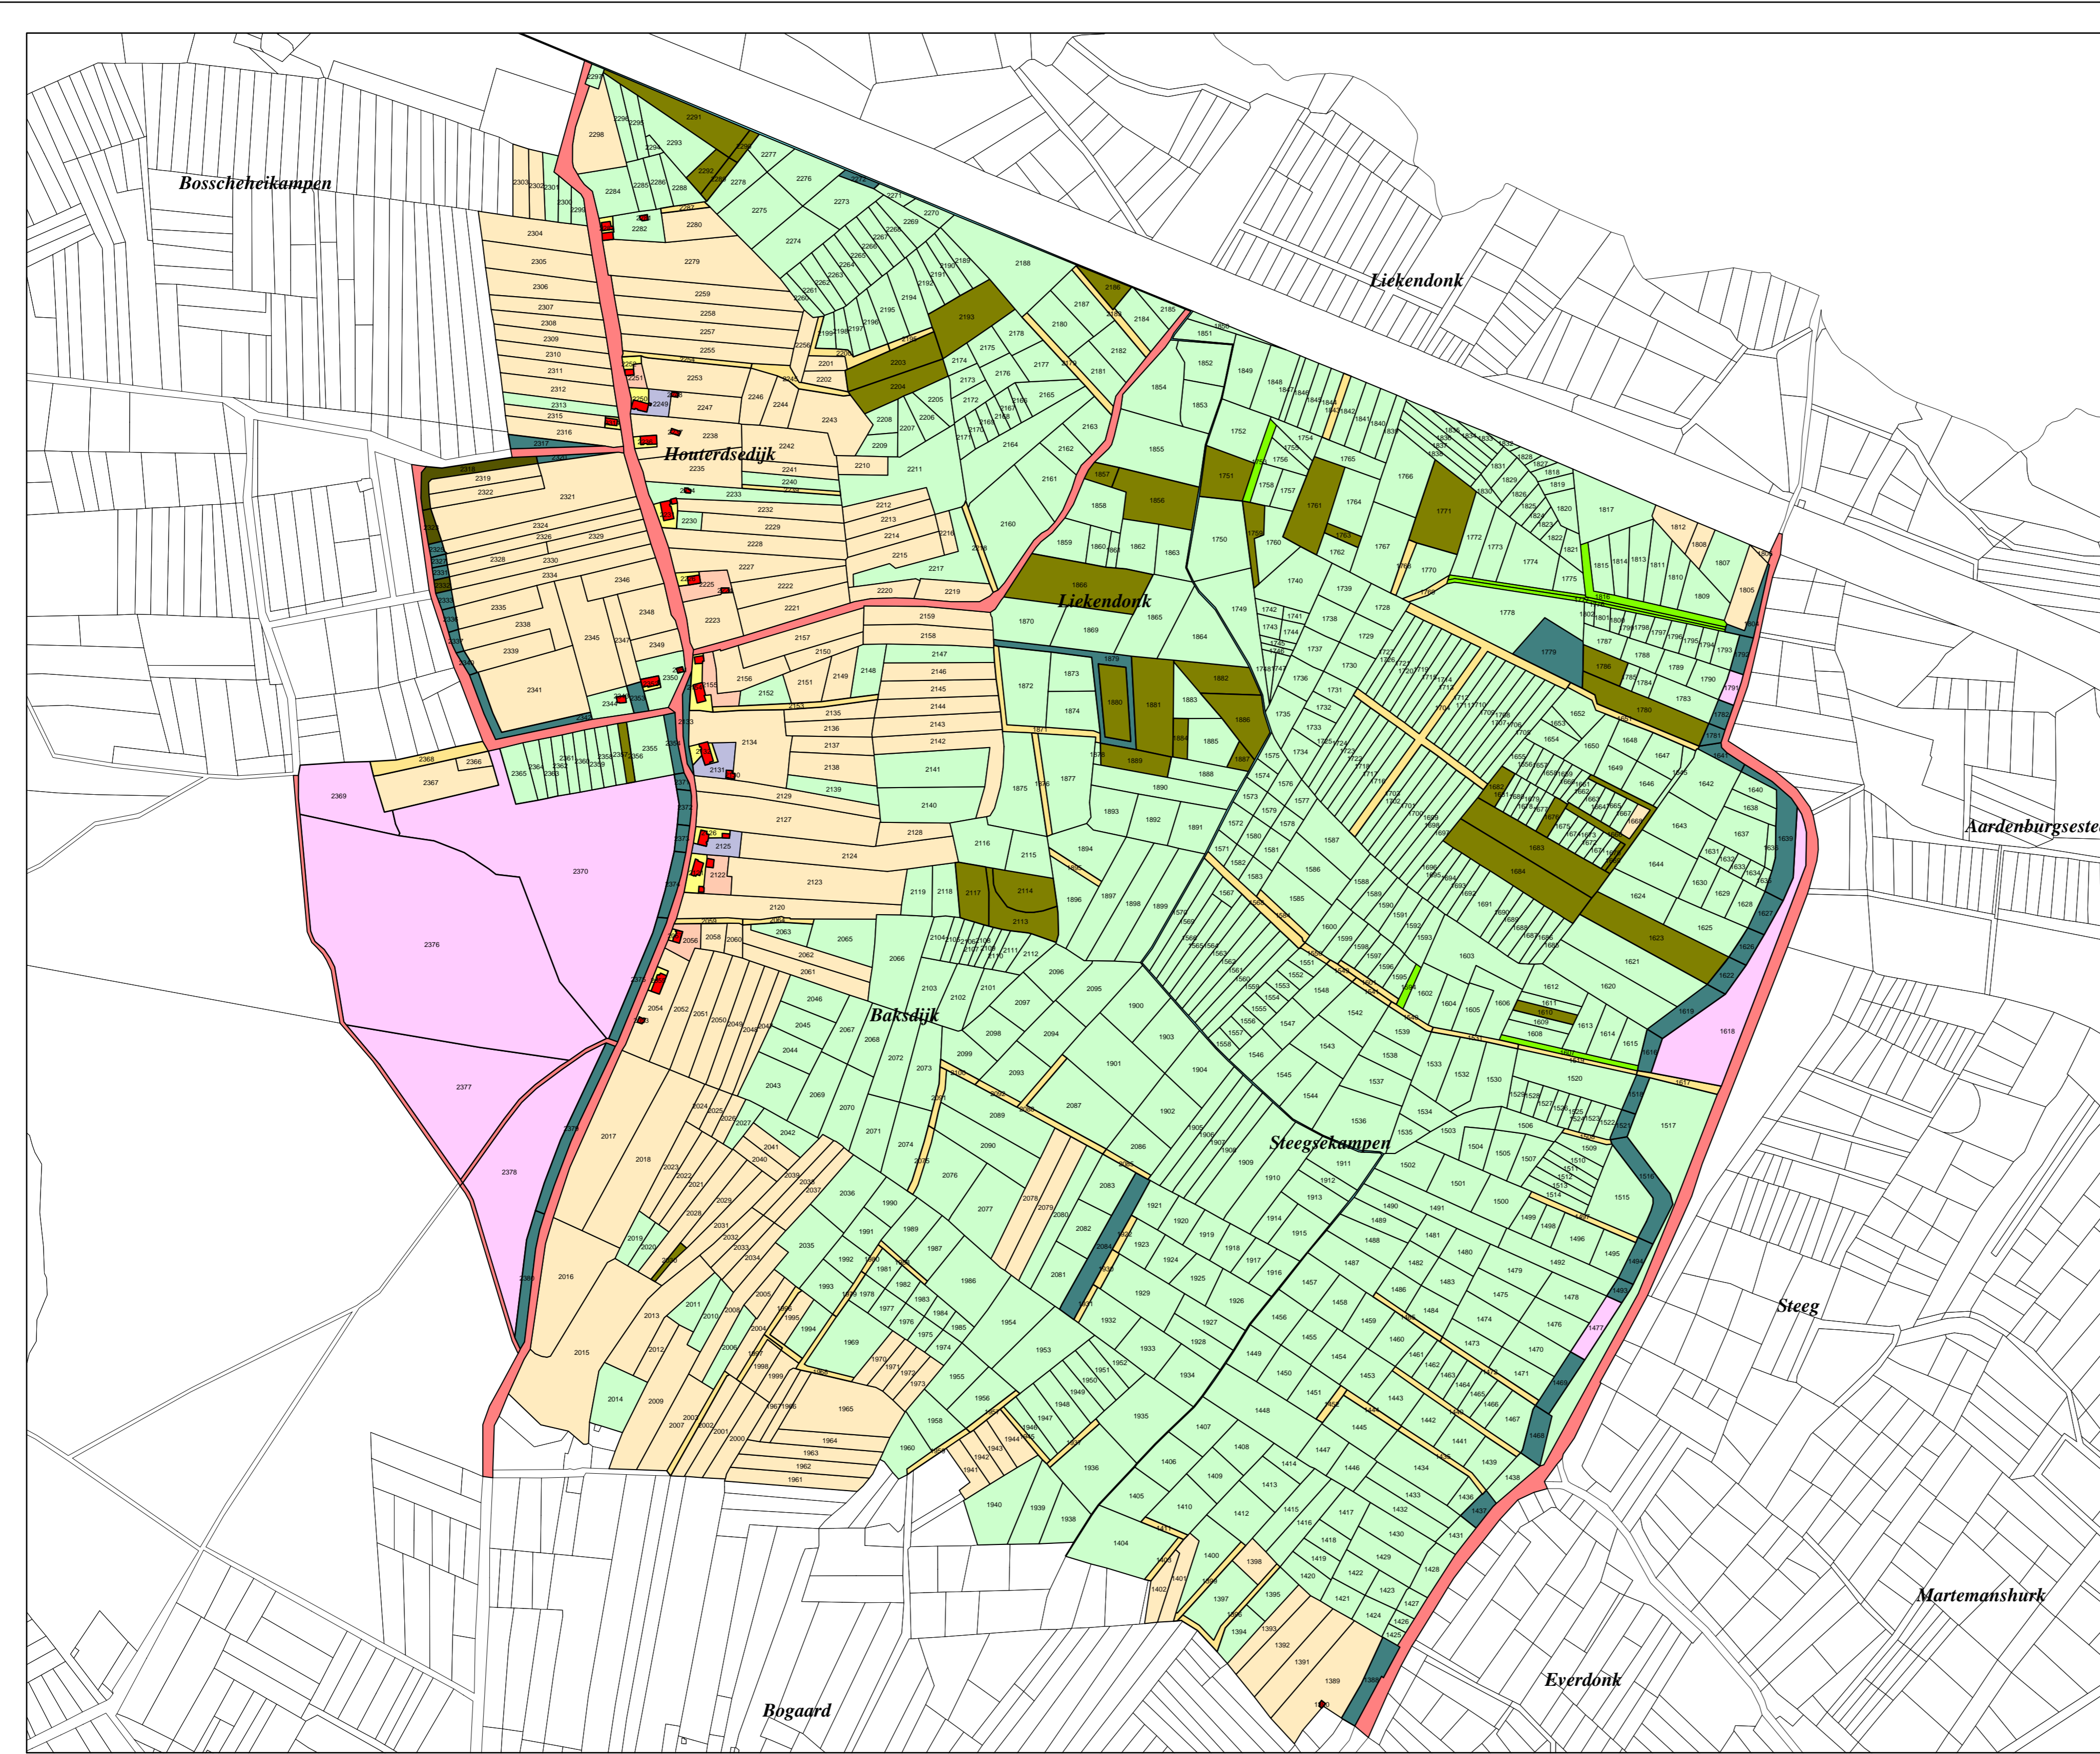

Kadastrale Kaart 1832
Schijndel
Sectie A Blad 4

Grondgebruik

- boomgaard
- bos tot vermaak
- bouwland
- dreef
- erf
- heide
- kanaaldijk en wegen
- kerkhof
- mastbos
- moeras
- opgaande bomen
- reiweg
- schaarbos en schaarhout
- tuin
- water
- weiland
- bebouwing
- kerkelijke bebouwing
- wegen

Schaal: 1:5.000