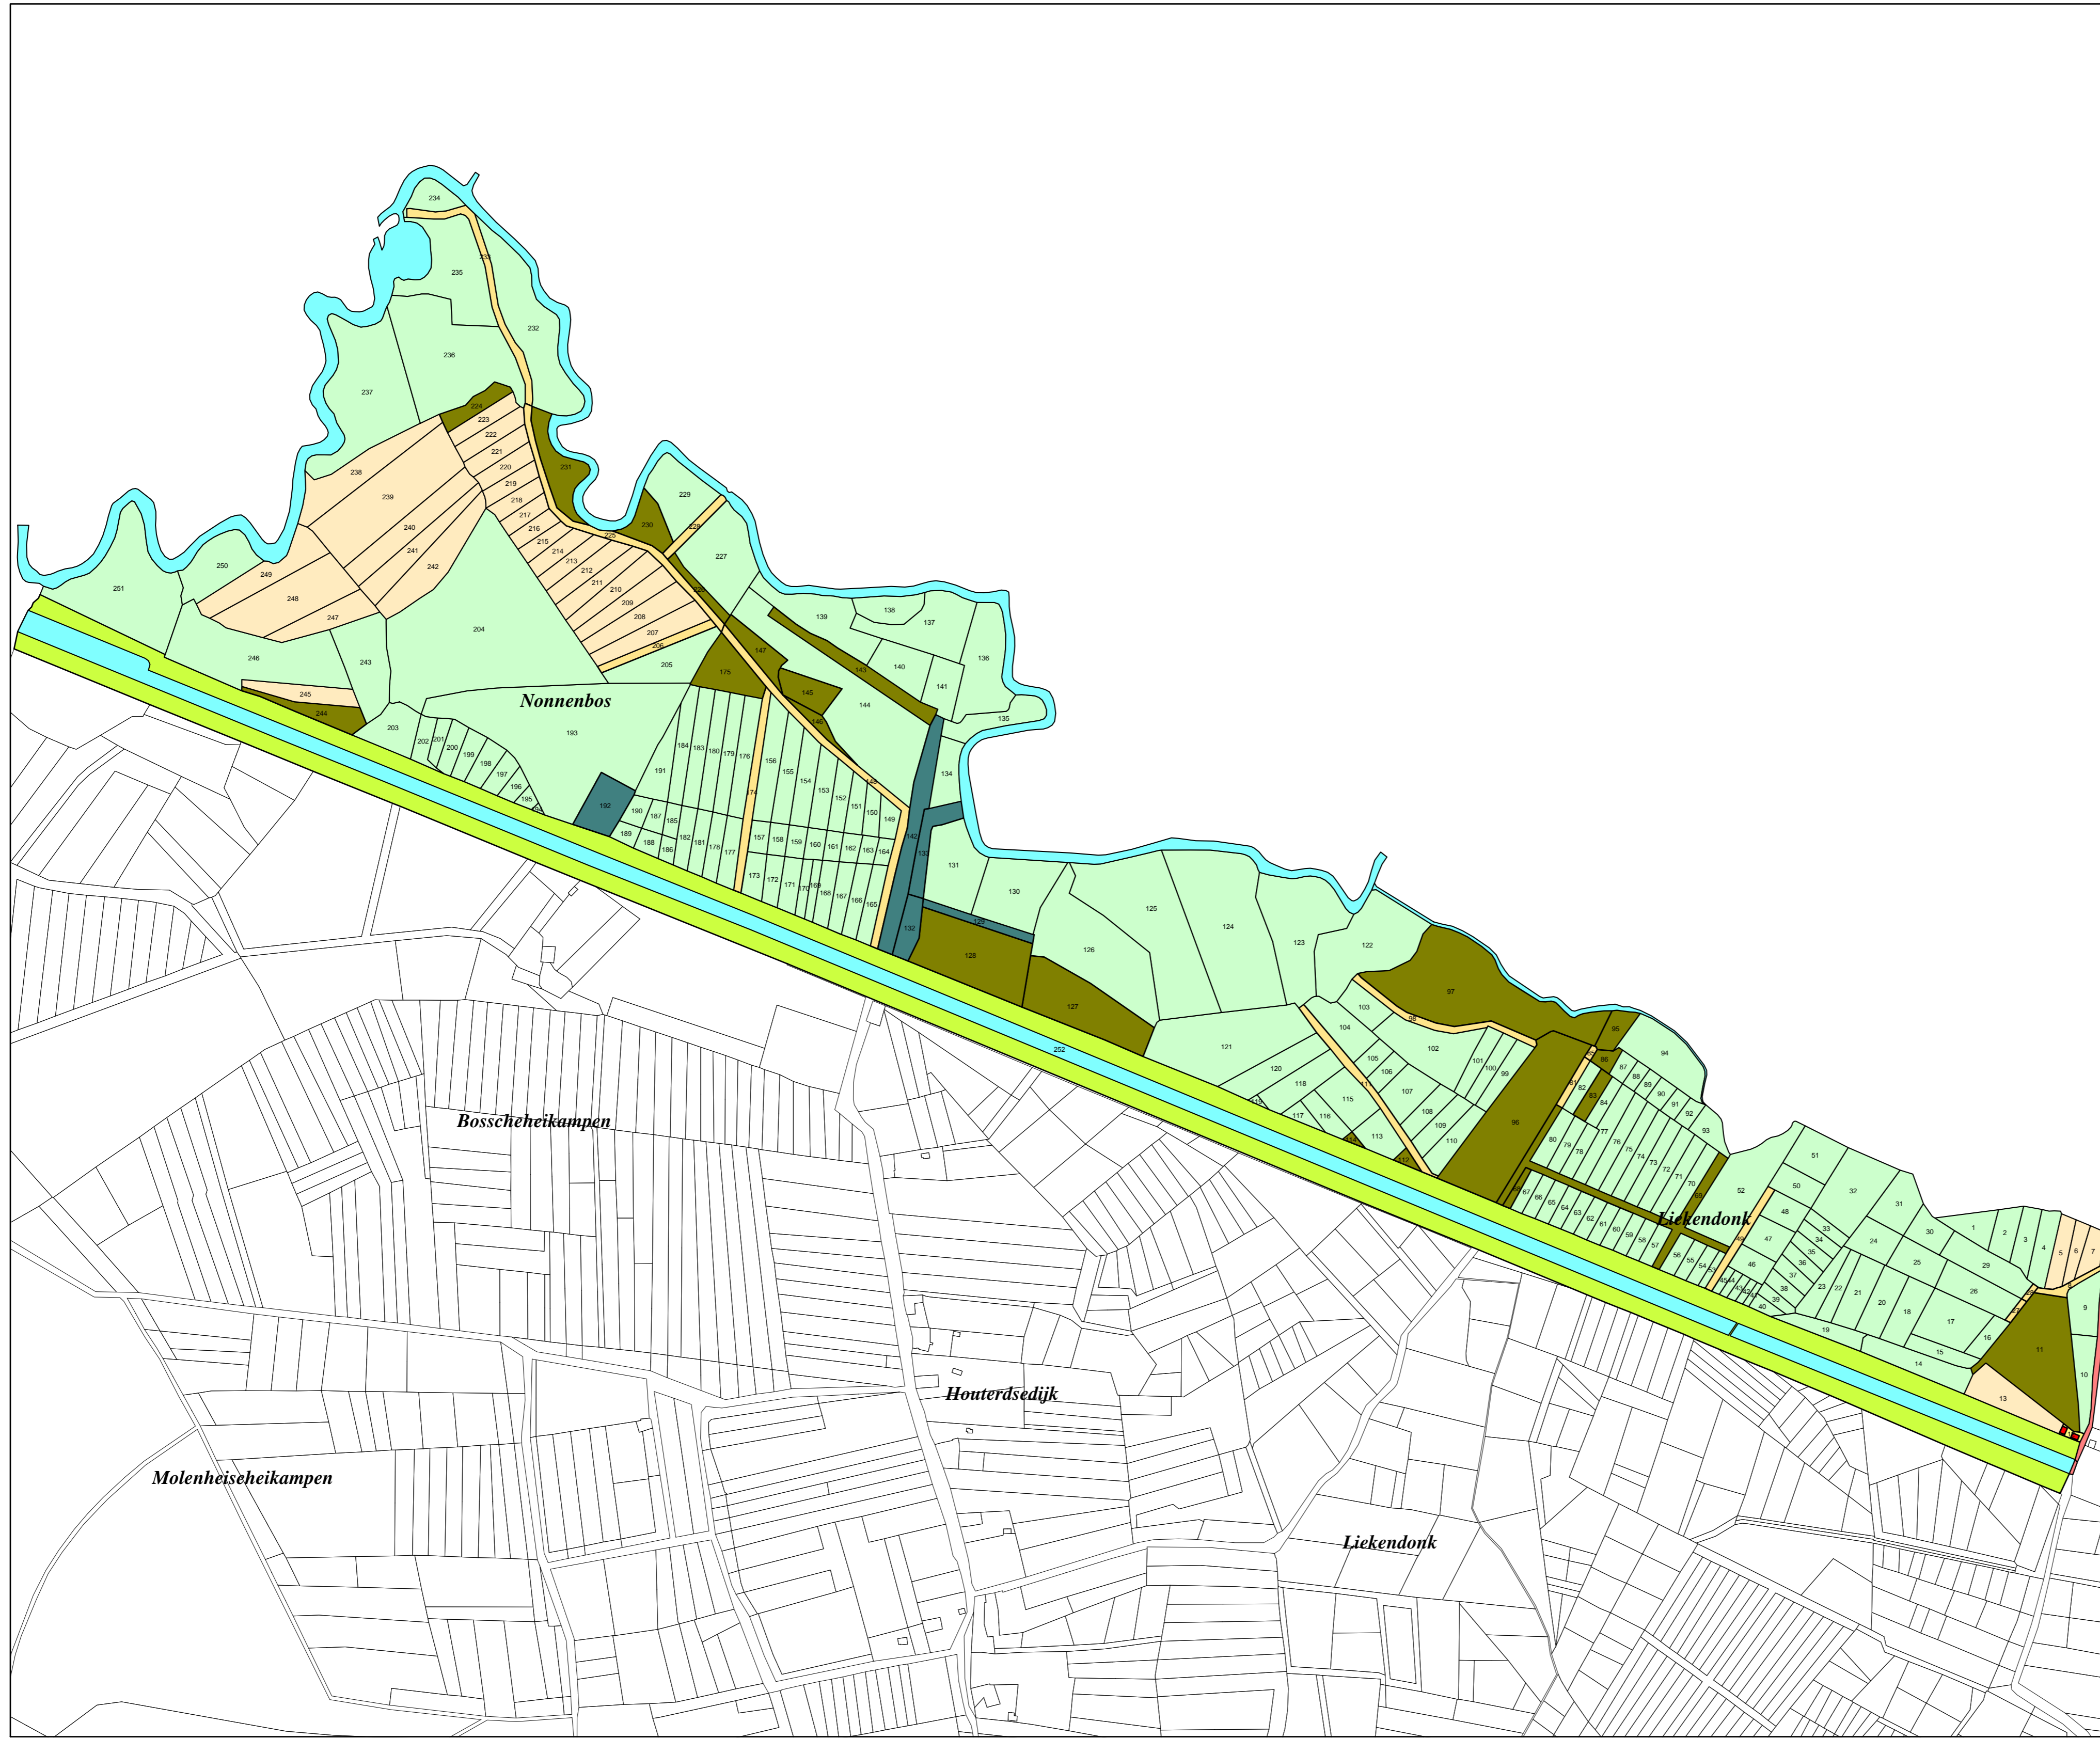

Kadastrale Kaart 1832
Schijndel
Sectie A Blad 1

Grondgebruik

- boomgaard
- bos tot vermaak
- bouwland
- dreef
- erf
- heide
- kanaaldijk en wegen
- kerkhof
- mastbos
- moeras
- opgaande bomen
- reiweg
- schaarbos en schaarhout
- tuin
- water
- weiland
- bebouwing
- kerkelijke bebouwing
- wegen

Schaal: 1:5.000